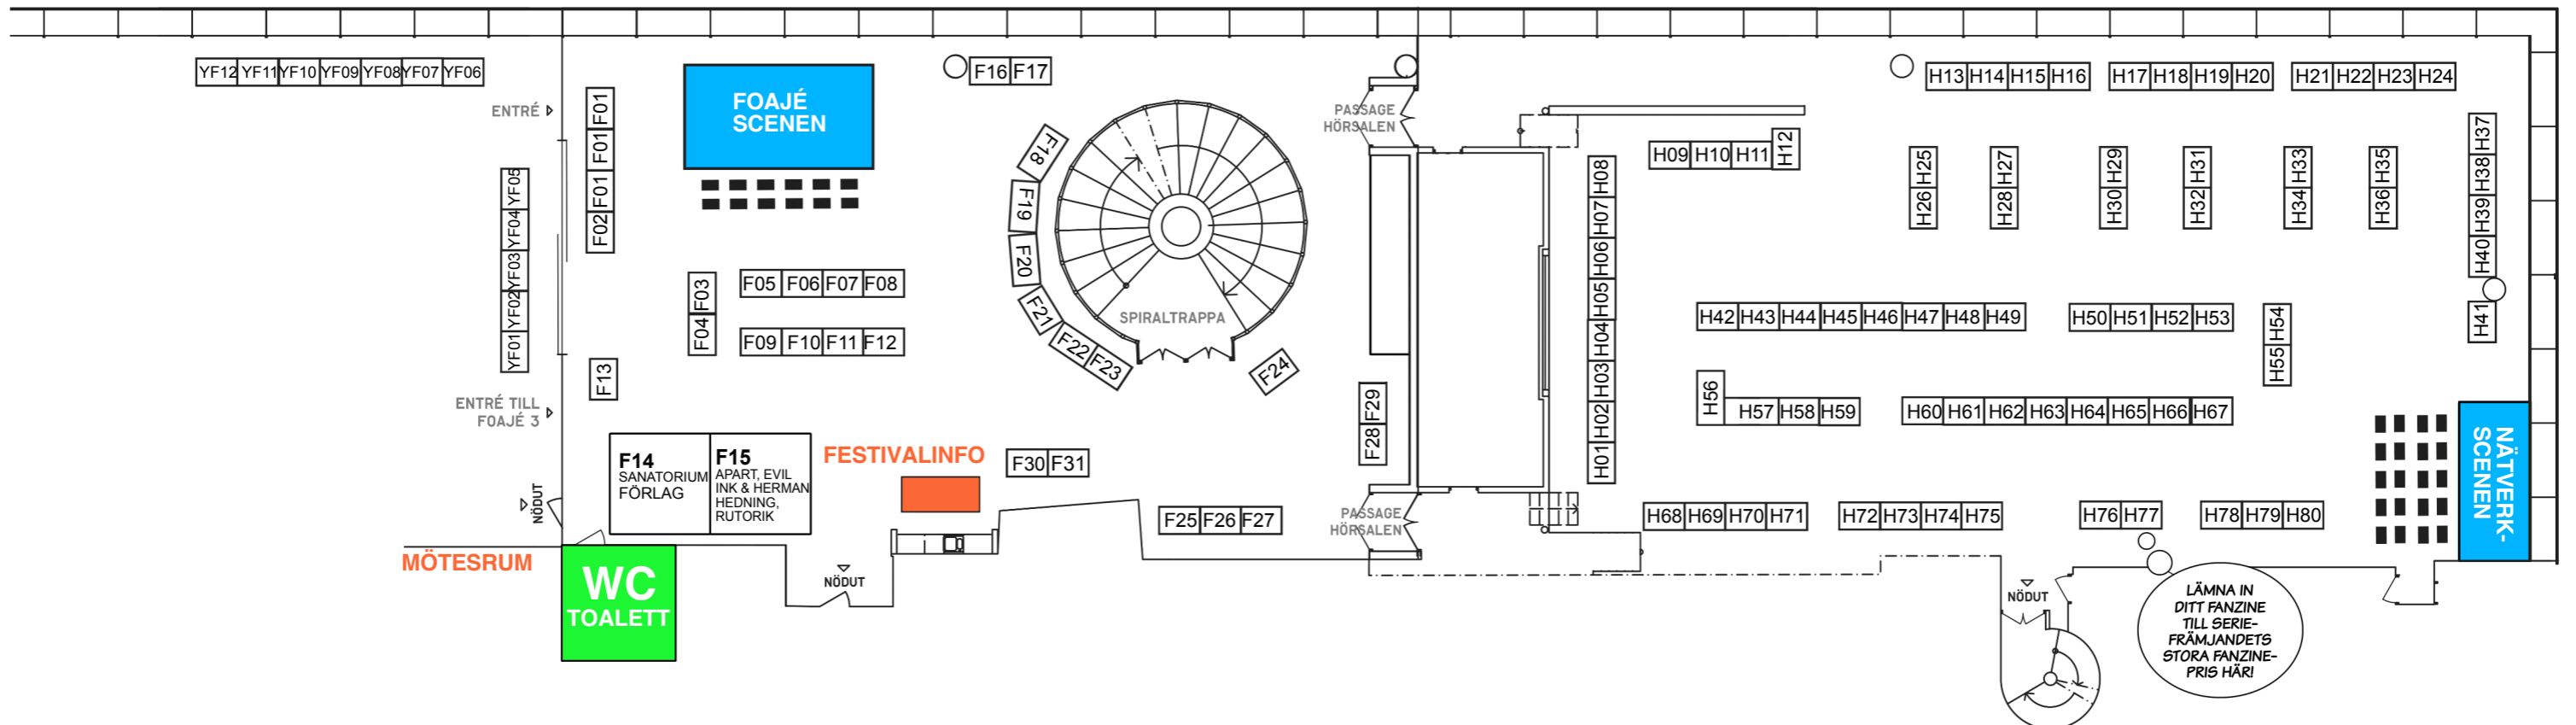

STOCKHOLMS INTERNATIONELLA SERIEFESTIVAL 2026

Illustration Mats Jonsson

VÅNING 3

FOAJÉ 3

HÖRSALEN

KARTA ÖVER MARKNADSLOKALERNA
VÅNING 1 OCH VÅNING 3

KULTURHUSET
stadsteatern

STUDION