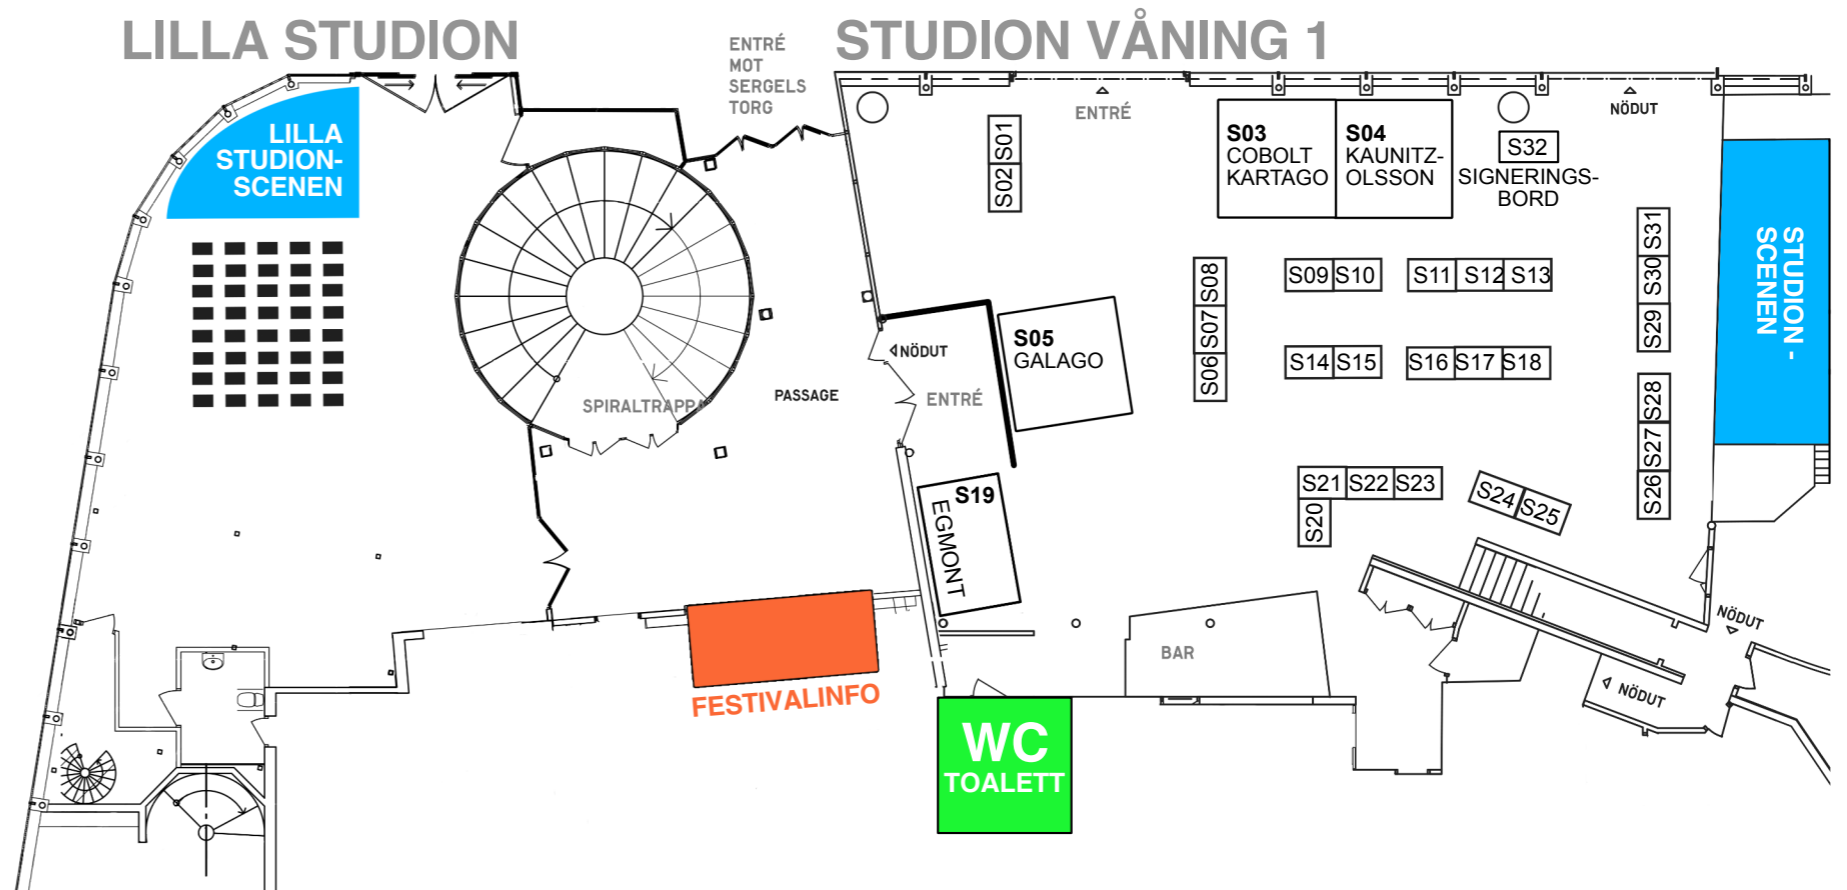

STOCKHOLMS INTERNATIONELLA SERIEFESTIVAL 2026

Illustration Mats Jonsson

VÅNING 3

FOAJÉ 3

HÖRSALEN

KARTA ÖVER MARKNADSLOKALERNA
VÅNING 1 OCH VÅNING 3

KULTURHUSET
stadsteatern

STUDION