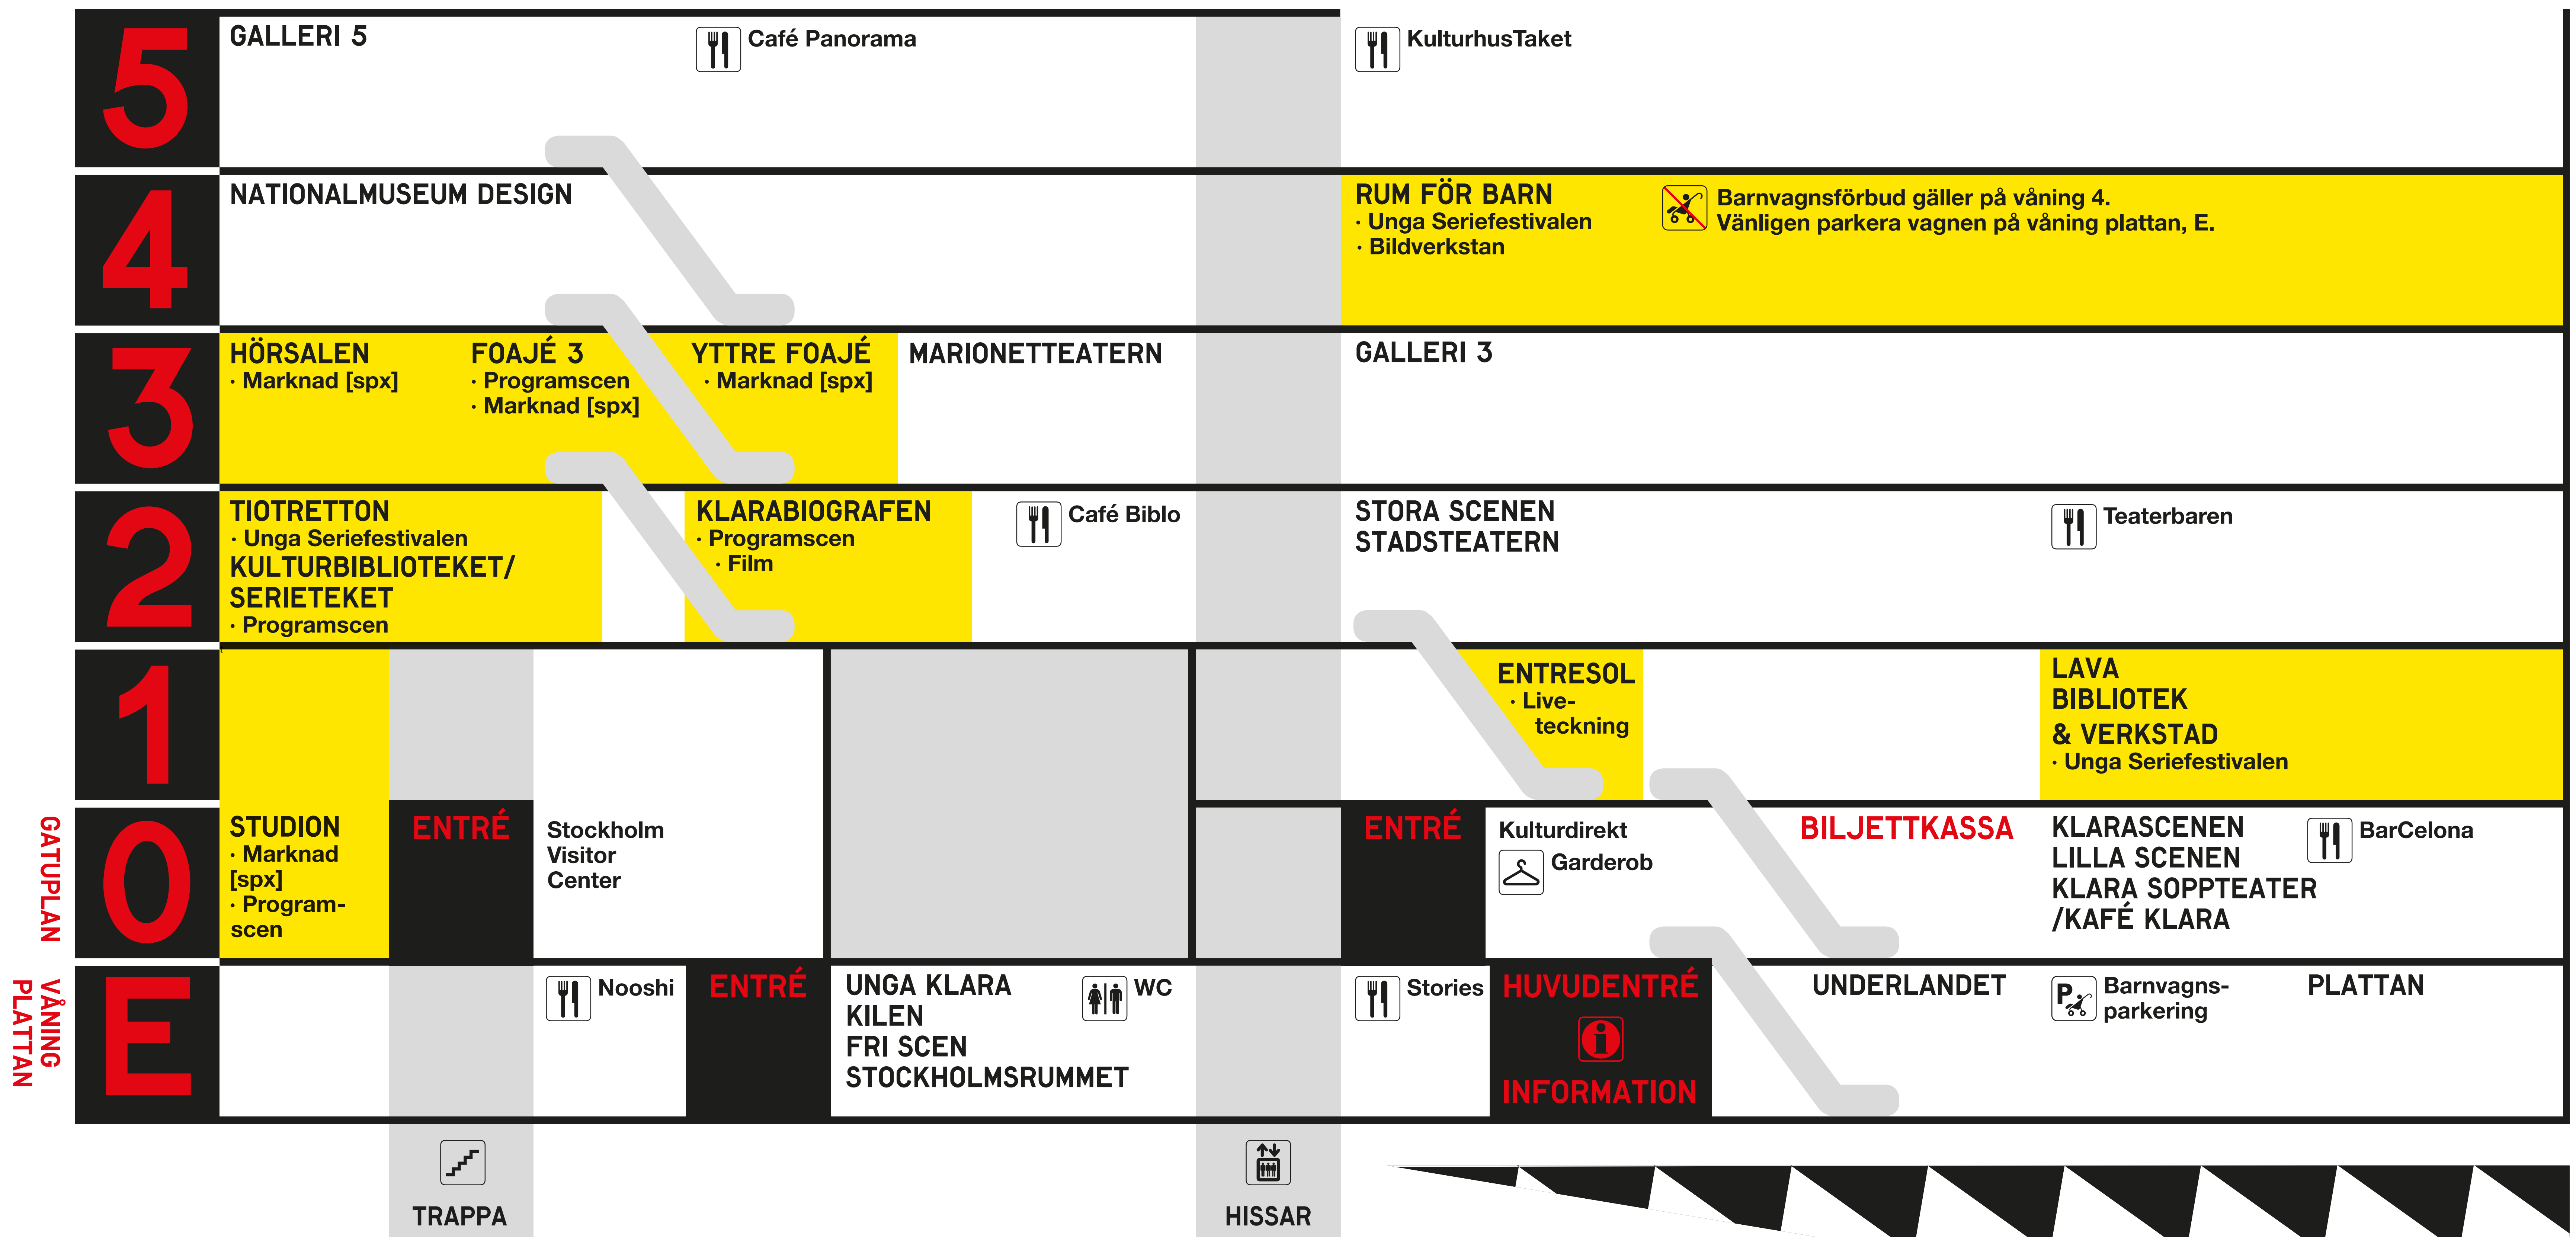

# STOCKHOLMS INTERNATIONELLA SERIEFESTIVAL

## 5-6 MAJ 2018

FESTIVALOMRÅDEN MARKERADE MED GULT

KULTURHUSETSTADSTEATERN.SE 08-506 20 200

TEATER · DANS · KONST/DESIGN/MODE · LITTERATUR · MUSIK · FORUM/DEBATT · FILM